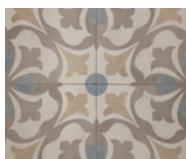

G

GRACE

STYLE LAKE

Bodenbeläge

Eichenparkett, weissgeölt
Wohn- und Schlafzimmer, Küche

Format: 2000 x 180 mm
Verlegeart: Schiffsboden

Feinsteinzeugplatten, unglasiert
Küche, Reduit

Format: 200 x 200 mm
Verlegeart: Kreuzfugen

Feinsteinzeugplatte,
bedruckt, glasiert
Eingangsbereich Entrée

Format: 200 x 200 mm
Verlegeart: Kreuzfugen

Steinzeugplatten, glasiert
Nasszellen, Dusche

Format: 200 x 200 mm
Verlegeart: Kreuzfugen

Wandbeläge

Steinzeugplatten, glasiert
Nasszellen

Format: 200 x 200 mm
Verlegeart: Kreuzfugen

Abrieb, Körnung 0,5 mm, gestrichen
Eingangsbereich, Korridor,
Wohnzimmer, Schlafzimmer,
Küche, Reduit

Küche

Küchenabdeckung

Produkt: Silestone
Farbe: Miami white

Küchenfronten

Produkt: Kunstharz
Farbe: Kies

MOBIMO
Leidenschaft für Immobilien