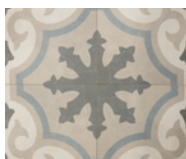

G

GRACE

STYLE MOUNTAIN

Bodenbeläge

Räuchereichenparkett, naturgeölt
Wohn- und Schlafzimmer, Küche

Format: 2000 x 180 mm
Verlegeart: Schiffsboden

Feinsteinzeugplatten, unglasiert
Küche, Reduit

Format: 200 x 200 mm
Verlegeart: Kreuzfugen

Feinsteinzeugplatte,
bedruckt, glasiert
Eingangsbereich Entrée

Format: 200 x 200 mm
Verlegeart: Kreuzfugen

Steinzeugplatten, glasiert
Nasszellen, Dusche

Format: 200 x 200 mm
Verlegeart: Kreuzfugen

Wandbeläge

Steinzeugplatten, glasiert
Nasszellen

Format: 200 x 200 mm
Verlegeart: Kreuzfugen

Abrieb, Körnung 0,5 mm, gestrichen
Eingangsbereich, Korridor,
Wohnzimmer, Schlafzimmer,
Küche, Reduit

Küche

Küchenabdeckung

Produkt: Silestone
Farbe: Unsui

Küchenfronten

Produkt: Kunstharz
Farbe: Lehm

MOBIMO
Leidenschaft für Immobilien